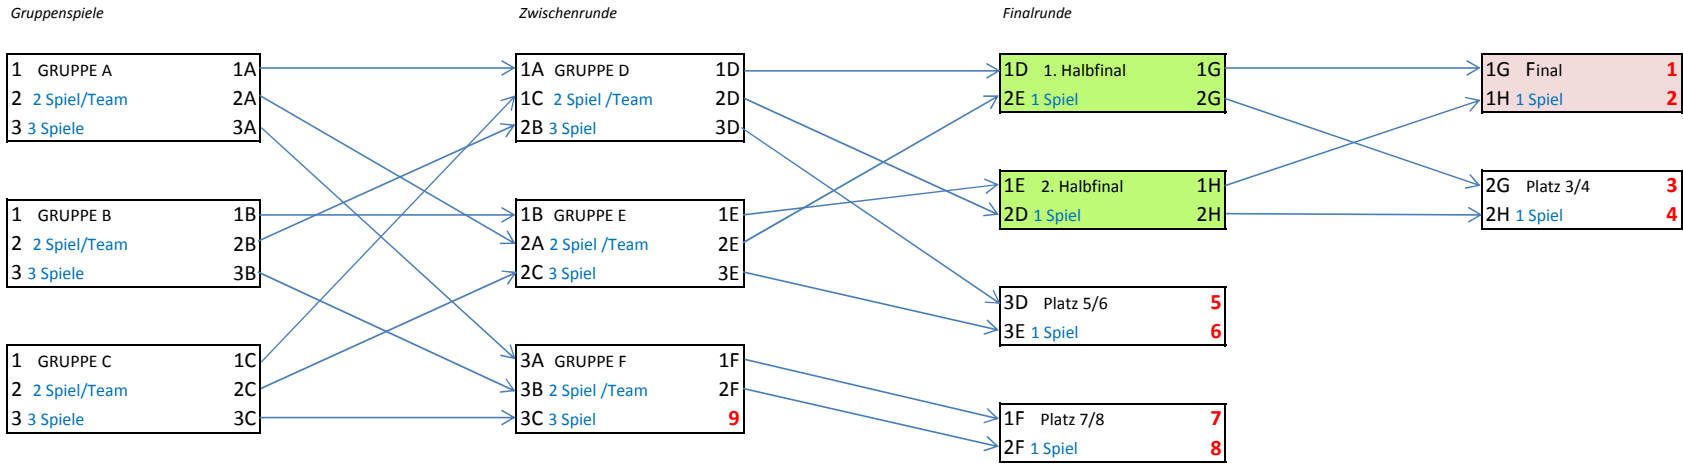

Elite 9 Mannschaften 24 Spiele

Mixed 11 Mannschaften 37 Spiele