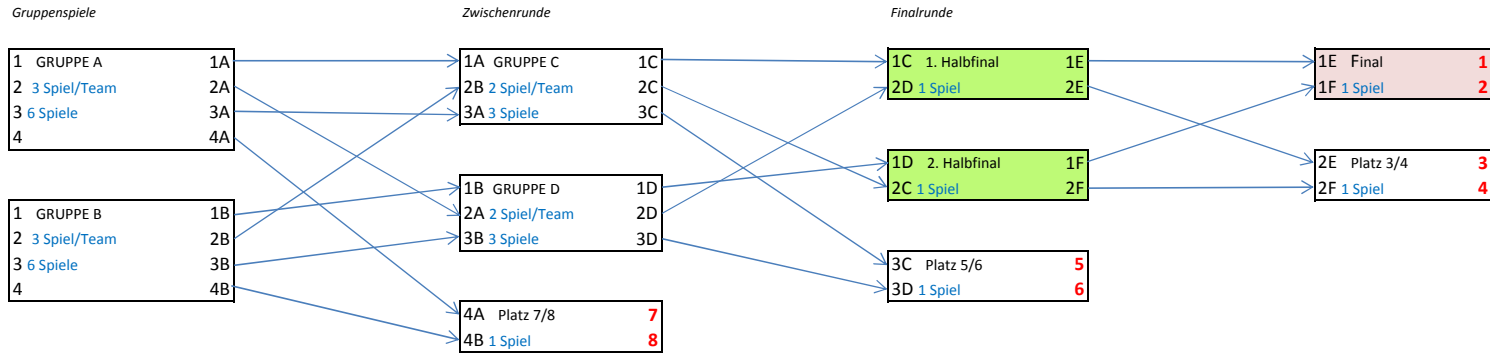

03.04.2016 RevE

Elite 8 Mannschaften 24 Spiele

Mixed 12 Mannschaften 44 Spiele