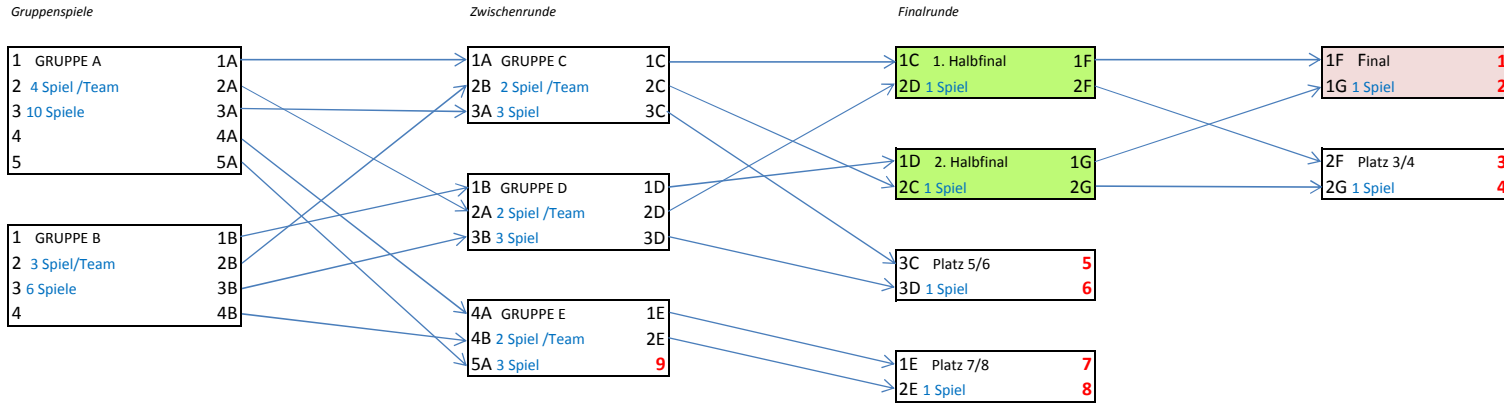

Elite 9 Mannschaften 31 Spiele

Mixed 14 Mannschaften 53 Spiele